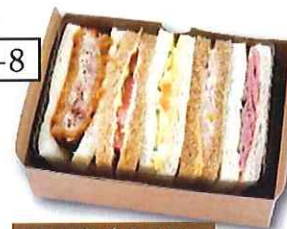

ドリンク付 1,045円 税込

・サイズ:W155×D115×H45³φ

K-6

ミックスサンド

ごぼうサラダ、ハム、ツナコーンポテト、
タマゴサラダなど、色々な味を楽しめる
ミックスサンドイッチ。

ドリンク付 1,078円 税込

・サイズ:W155×D115×H45³φ

K-7

ミックスサンドと温野菜

見た目にも色鮮やかなミックスサンドと
カラダに優しい温野菜が添えられた
健康を考えたサンドイッチ。

ドリンク付 1,210円 税込

・サイズ:W197×D1135×H55³φ

オススメ

カツサンドをプラス

ミックスサンドだけでは物足りない方に
黒毛和牛のカツサンドをプラスしました。

K-8

黒毛和牛100%

黒毛和牛ビーフサンド&
ミックスサンド

ドリンク付 1,210円 税込

・サイズ:W155×D115×H45³φ

K-9

黒毛和牛100%

黒毛和牛ビーフサンド&
ミックスサンドと温野菜

ドリンク付 1,430円 税込