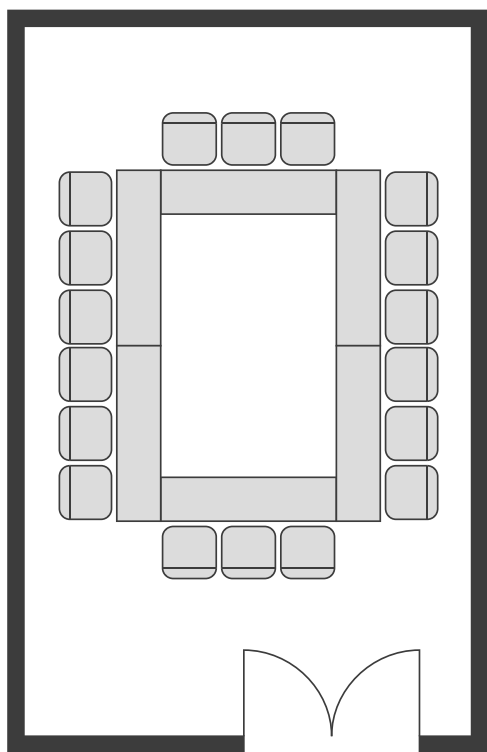

8階 会議室1 面積 35m<sup>2</sup> 天井高 3.0m

口の字形式 (18席)

スクール形式 (18席)

なんばスカイオ  
コンベンションホール  
〈8階〉

なんばスカイオ  
コンベンションホール  
〈8階〉