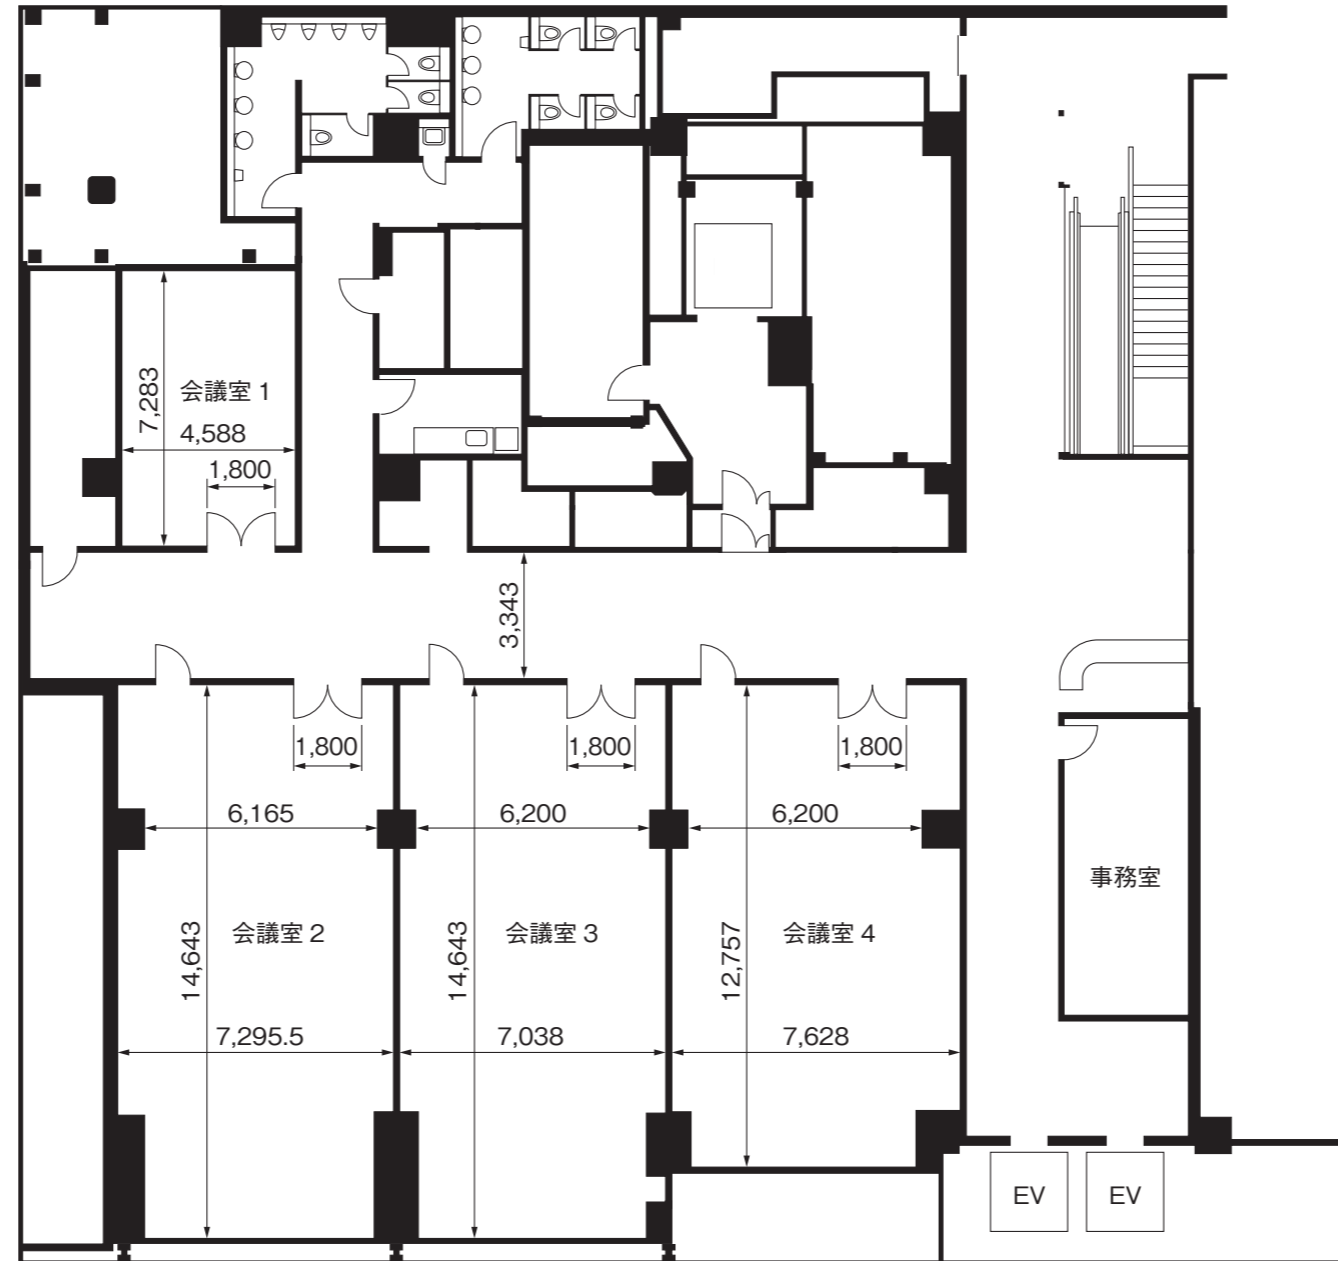

8階 会議室1 面積 35m<sup>2</sup> 天井高 3.0m

口の字形式 (18席)

スクール形式 (18席)

なんばスカイオ  
コンベンションホール  
〈8階〉

なんばスカイオ  
コンベンションホール  
〈8階〉