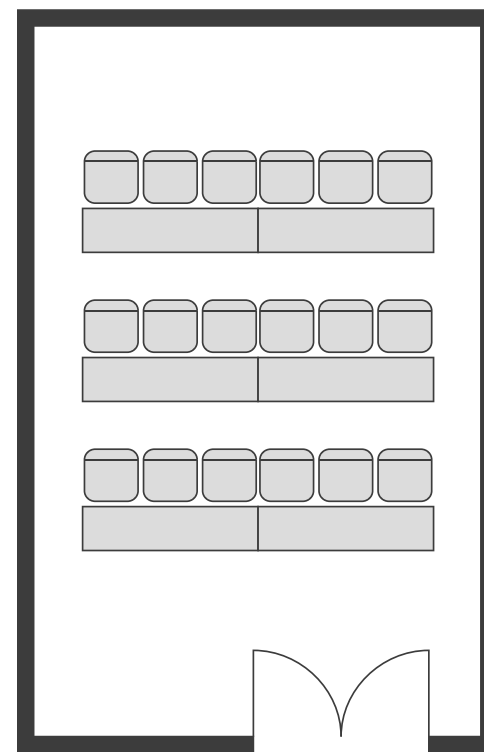

8階 会議室1 面積 35m<sup>2</sup> 天井高 3.0m

口の字形式 (18席)

スクール形式 (18席)

なんばスカイオ  
コンベンションホール  
〈8階〉

なんばスカイオ  
コンベンションホール  
〈8階〉