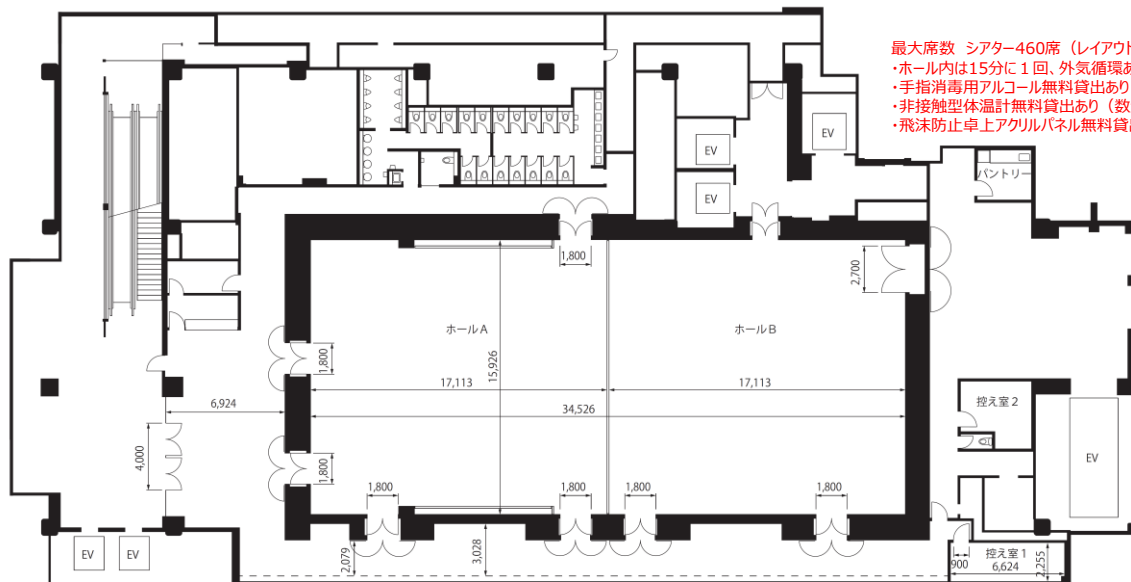

平日料金 黒字 通常料金 赤字 早割料金

Check!

区分			基本利用料						
			9:00～21:00	9:00～17:00	13:00～21:00	9:00～12:00	13:00～17:00	18:00～21:00	1時間延長
室名	面積(m ²)	天井高(m)	(12時間)	(8時間)	(8時間)	(3時間)	(4時間)	(3時間)	(1時間)
7階 ホール (A+B)	560	6.8	通常料金						
			¥730,000 (税込 ¥803,000)	¥520,000 (税込 ¥572,000)	¥600,000 (税込 ¥660,000)	¥220,000 (税込 ¥242,000)	¥300,000 (税込 ¥330,000)	¥300,000 (税込 ¥330,000)	¥88,000 (税込 ¥96,800)
			早割(20%)料金						
			¥584,000 (税込 ¥642,400)	¥416,000 (税込 ¥457,600)	¥480,000 (税込 ¥528,000)	¥176,000 (税込 ¥193,600)	¥240,000 (税込 ¥264,000)	¥240,000 (税込 ¥264,000)	¥70,400 (税込 ¥77,440)
7階 ホール (A、Bいずれか)	280	6.8	通常料金						
			¥420,000 (税込 ¥462,000)	¥300,000 (税込 ¥330,000)	¥340,000 (税込 ¥374,000)	¥130,000 (税込 ¥143,000)	¥170,000 (税込 ¥187,000)	¥170,000 (税込 ¥187,000)	¥51,000 (税込 ¥56,100)
			早割(20%)料金						
			¥336,000 (税込 ¥369,600)	¥240,000 (税込 ¥264,000)	¥272,000 (税込 ¥299,200)	¥104,000 (税込 ¥114,400)	¥136,000 (税込 ¥149,600)	¥136,000 (税込 ¥149,600)	¥40,800 (税込 ¥44,880)

- ※休日は平日料金の2割増しとなります。
- ※別途基本設営費（¥56,000税別）がかかります。
- ※附帯設備はすべてオプションとなります。
- ※飲食物のお持込はご遠慮ください。

最大¥160,600 (税込) お得にご利用いただけます

※平日9～21時ご利用時

- 最大席数 シアター460席（レイアウト応相談）
- ホール内は15分に1回、外気循環あり
- 手指消毒用アルコール無料貸出あり（数量限定）
- 非接触型体温計無料貸出あり（数量限定）
- 飛沫防止卓上アクリルパネル無料貸出あり（数量限定）